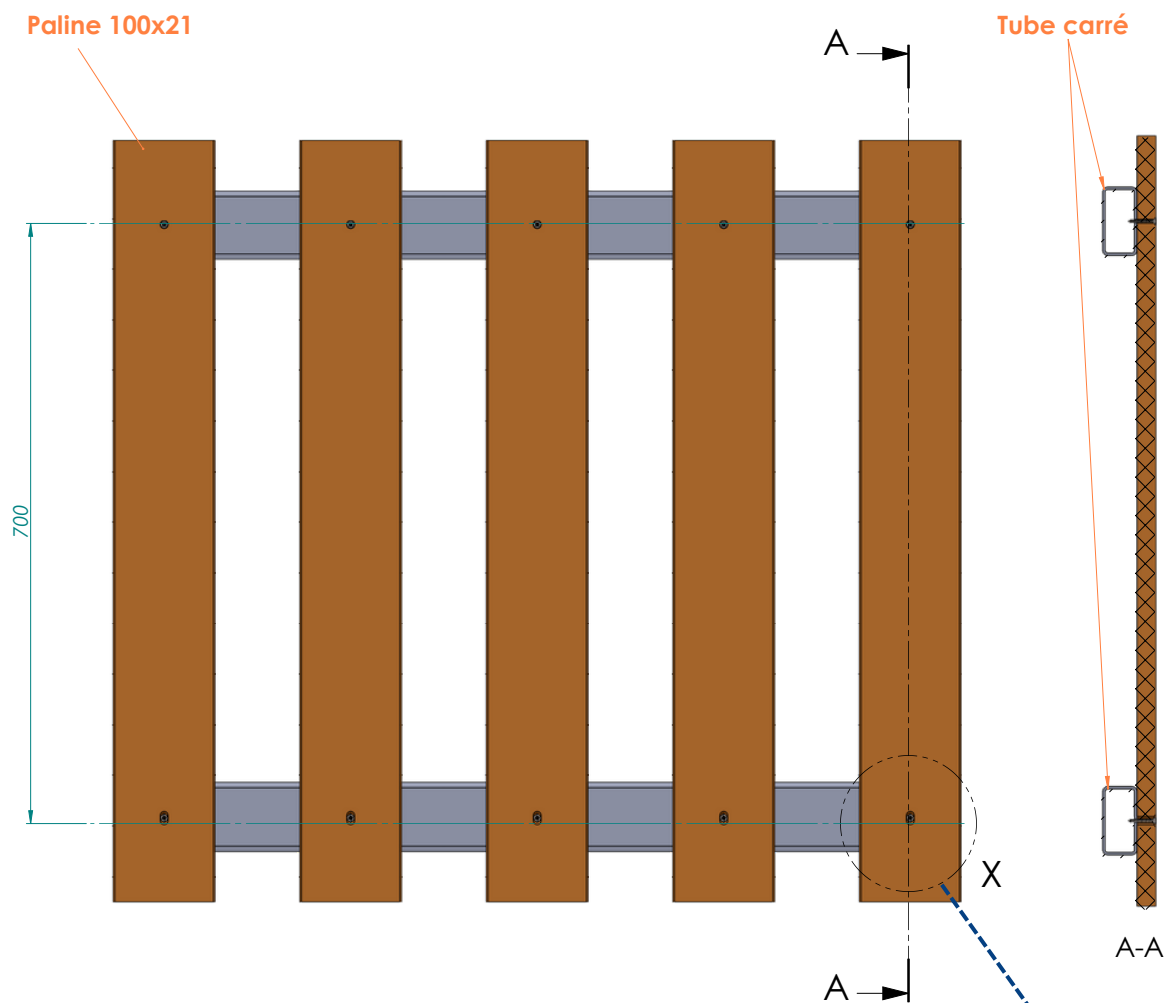

Notice de pose

Lames de palines 100x21 mm

Temperature of planks	per m
0°C	5 mm
12°C	4 mm
24°C	3 mm
36°C	2 mm
48°C	1 mm

Planche	5 m/m ²
100x21 mm	±6,3kg/m ²

Trou allongé

Detail X
Echelle 2 : 5